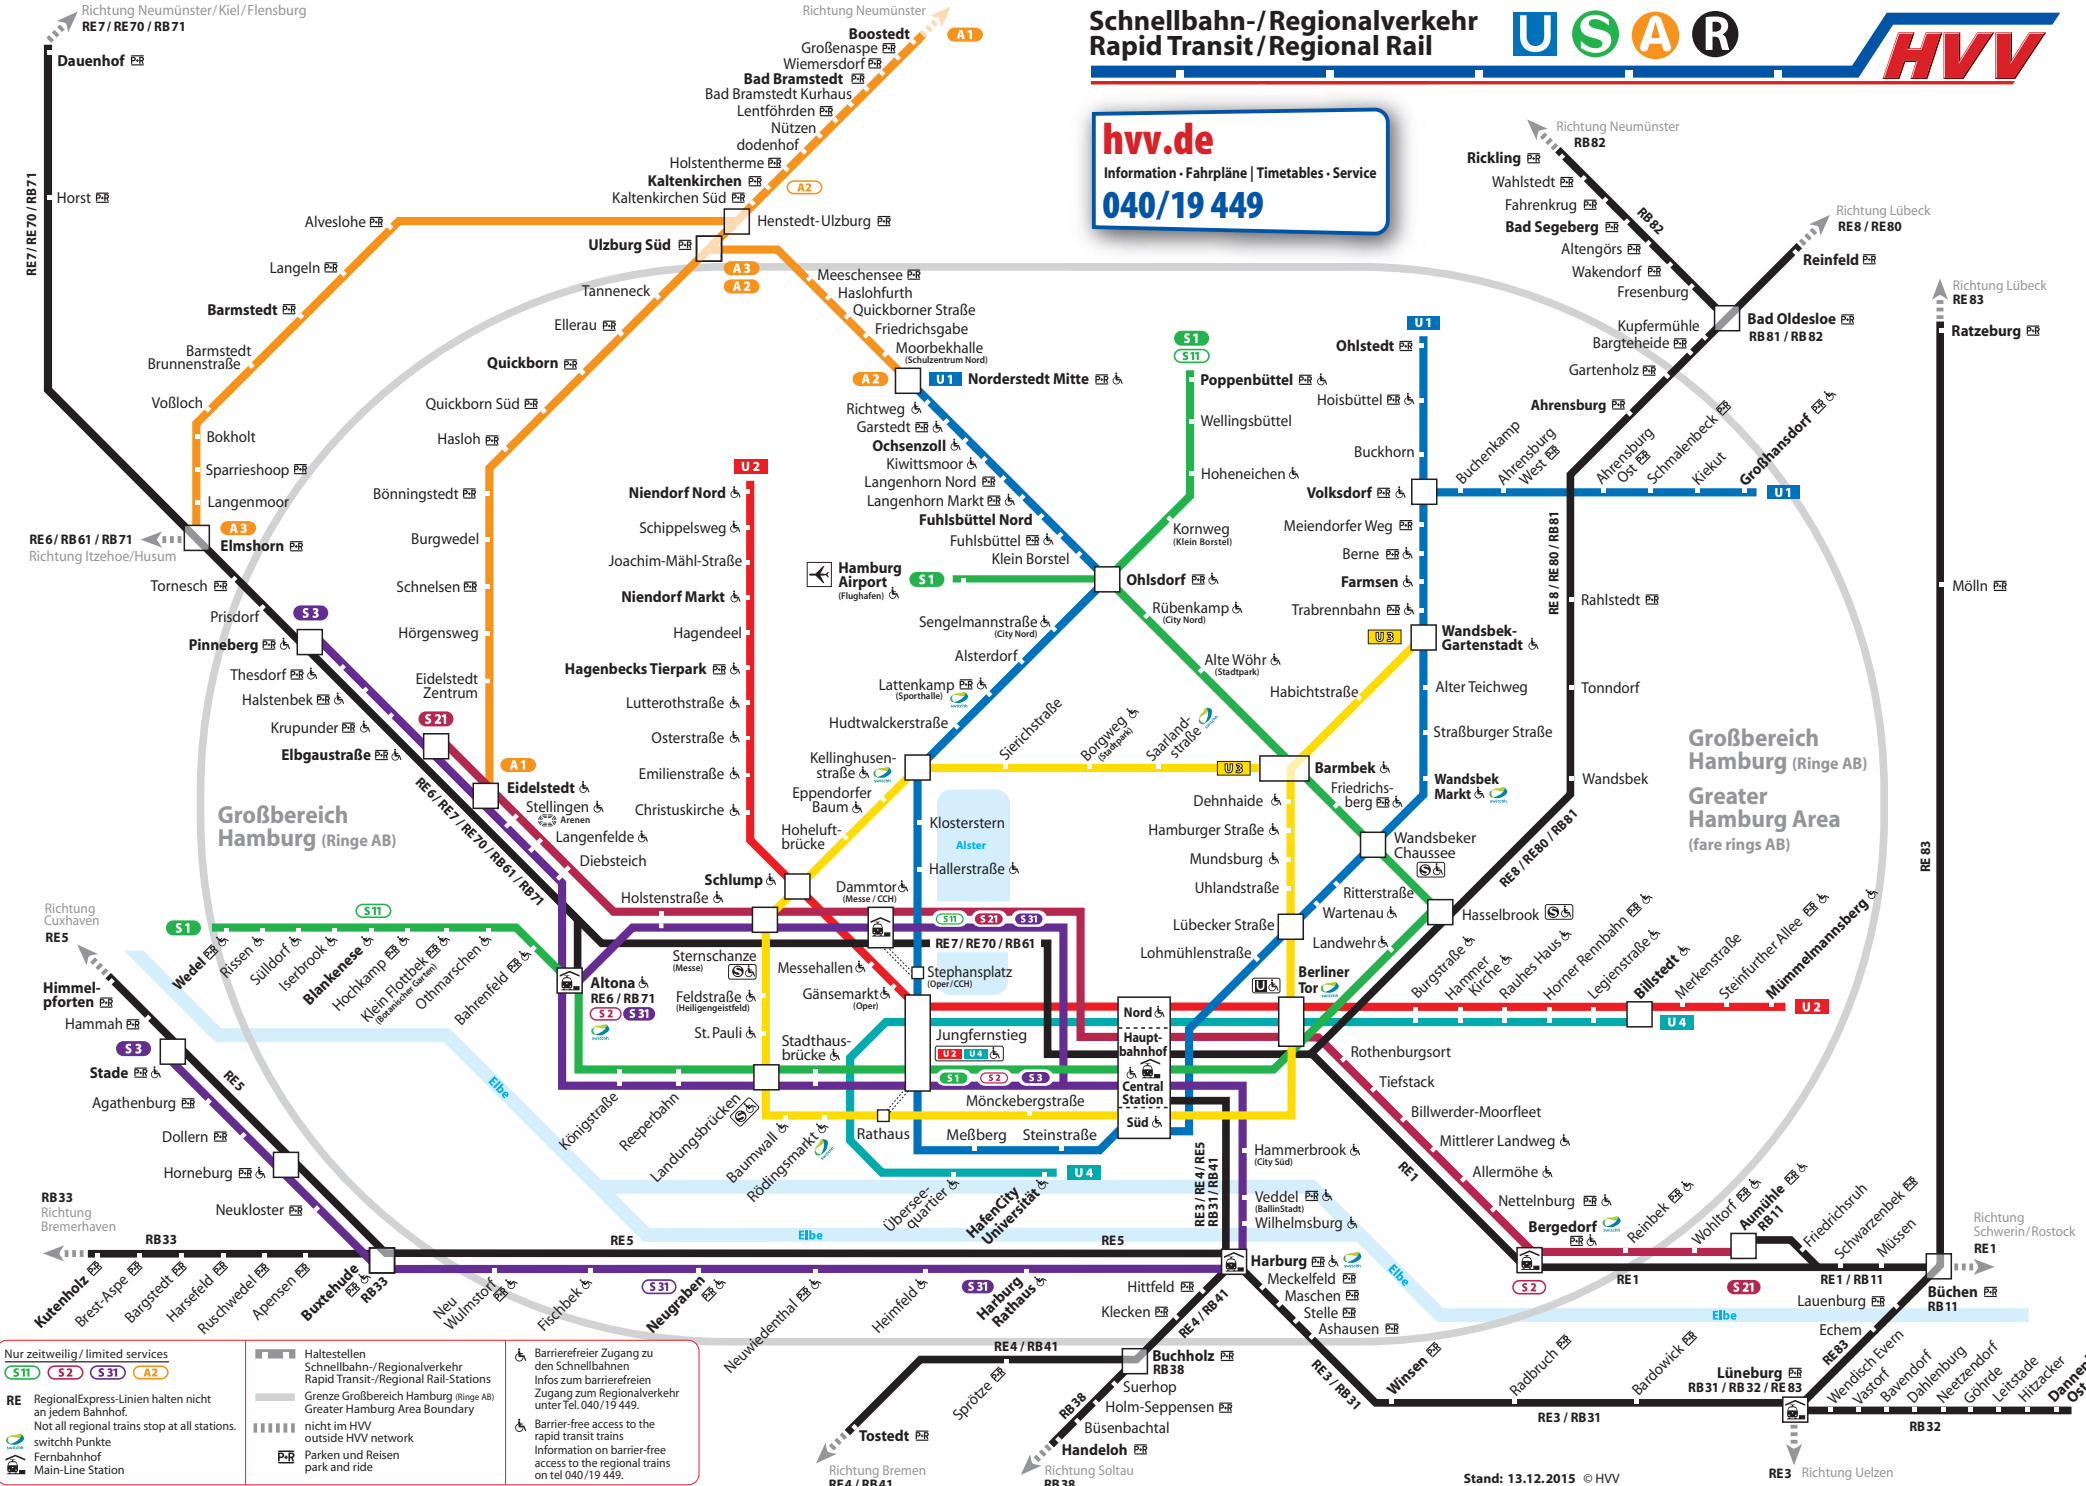

Schnellbahn-/Regionalverkehr Rapid Transit / Regional Rail

hvv.de
Information · Fahrpläne | Timetables · Service
040/19 449

Nur zeitweilig / limited services
S11 S2 S31 A2
RE RegionalExpress-Linien halten nicht an jedem Bahnhof.
Not all regional trains stop at all stations.
Fernbahnhof Main-Line Station

Haltestellen Schnellbahn-/Regionalverkehr Rapid Transit-/Regional Rail-Stations
Grenze Großbereich Hamburg (Ringe AB) Greater Hamburg Area Boundary
nicht im HVV outside HVV network
Parken und Reisen park and ride