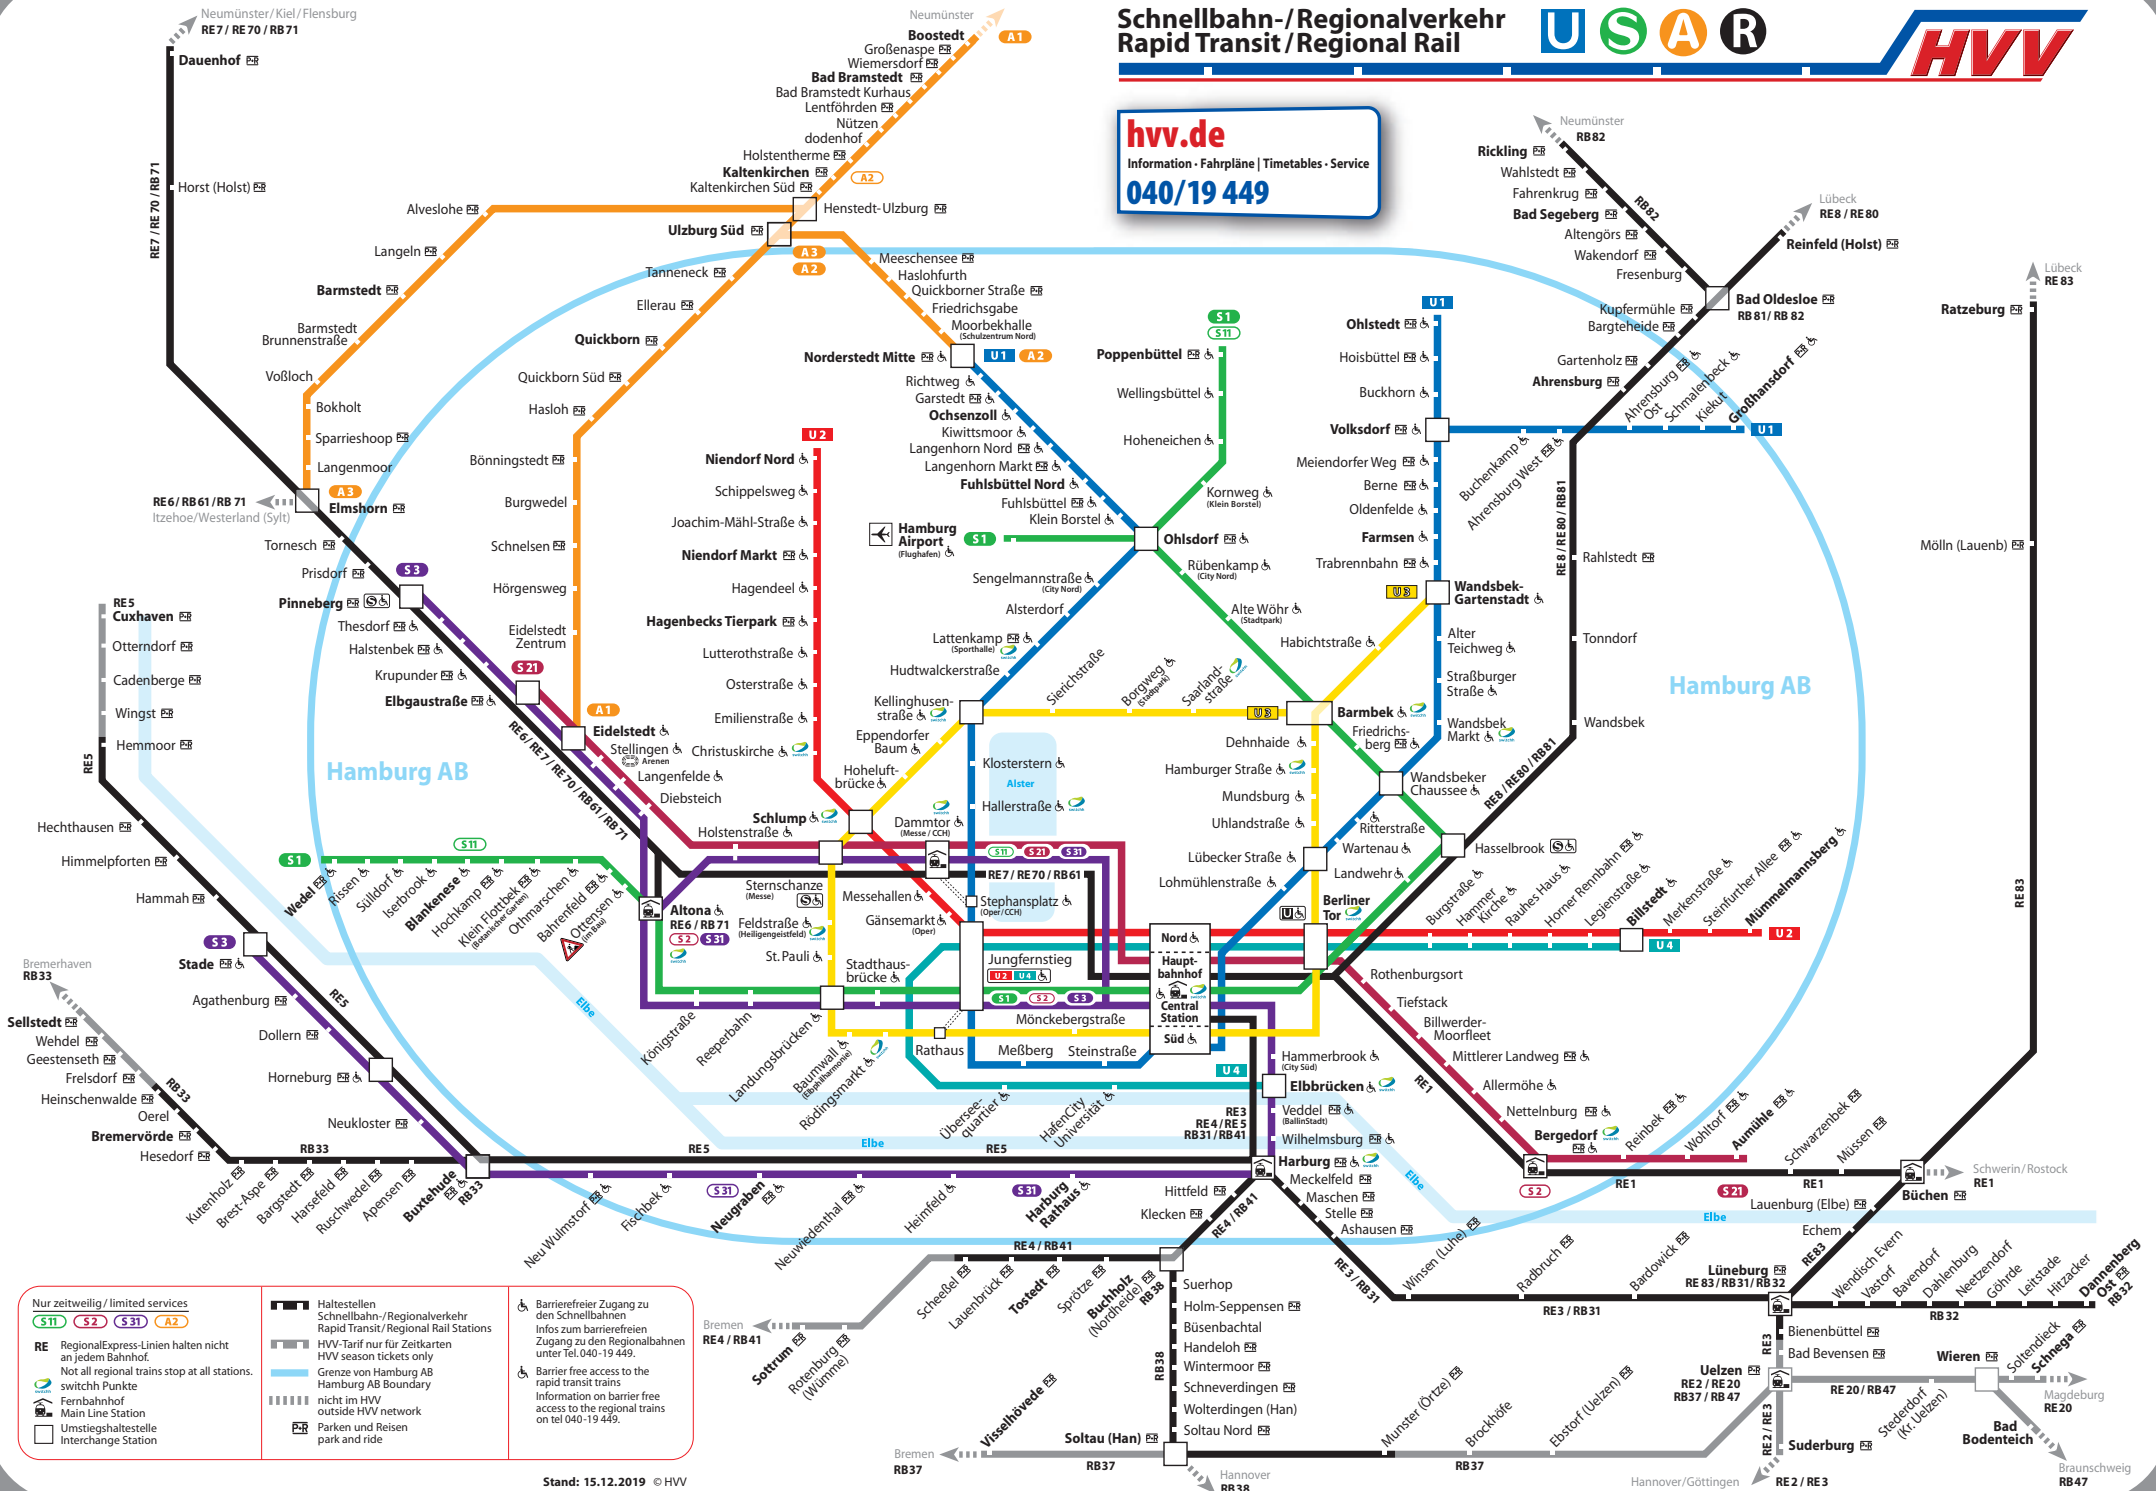

Schnellbahn-/Regionalverkehr Rapid Transit/Regional Rail

hvv.de
Information · Fahrpläne | Timetables · Service
040/19 449

Nur zeitweilig / limited services

S11 S2 S31 A2

RE Regional-Express-Linien halten nicht an jedem Bahnhof.
Not all regional trains stop at all stations.

U Umsteigepunkte
Interchange Station

Fernbahnhof
Main Line Station

Haltestellen
Schnellbahn-/Regionalverkehr
Rapid Transit/Regional Rail Stations

HVV-Tarif nur für Zeitkarten
HVV season tickets only

Elbe
Grenze von Hamburg AB
Hamburg AB Boundary

Elbe
nicht im HVV
outside HVV network

P Parken und Reisen
park and ride

♿ Barrierefreier Zugang zu den Schnellbahnen
Infos zum barrierefreien Zugang zu den Regionalbahnen unter Tel. 040-19 449.

♿ Barrier free access to the rapid transit trains
Information on barrier free access to the regional trains on tel 040-19 449.