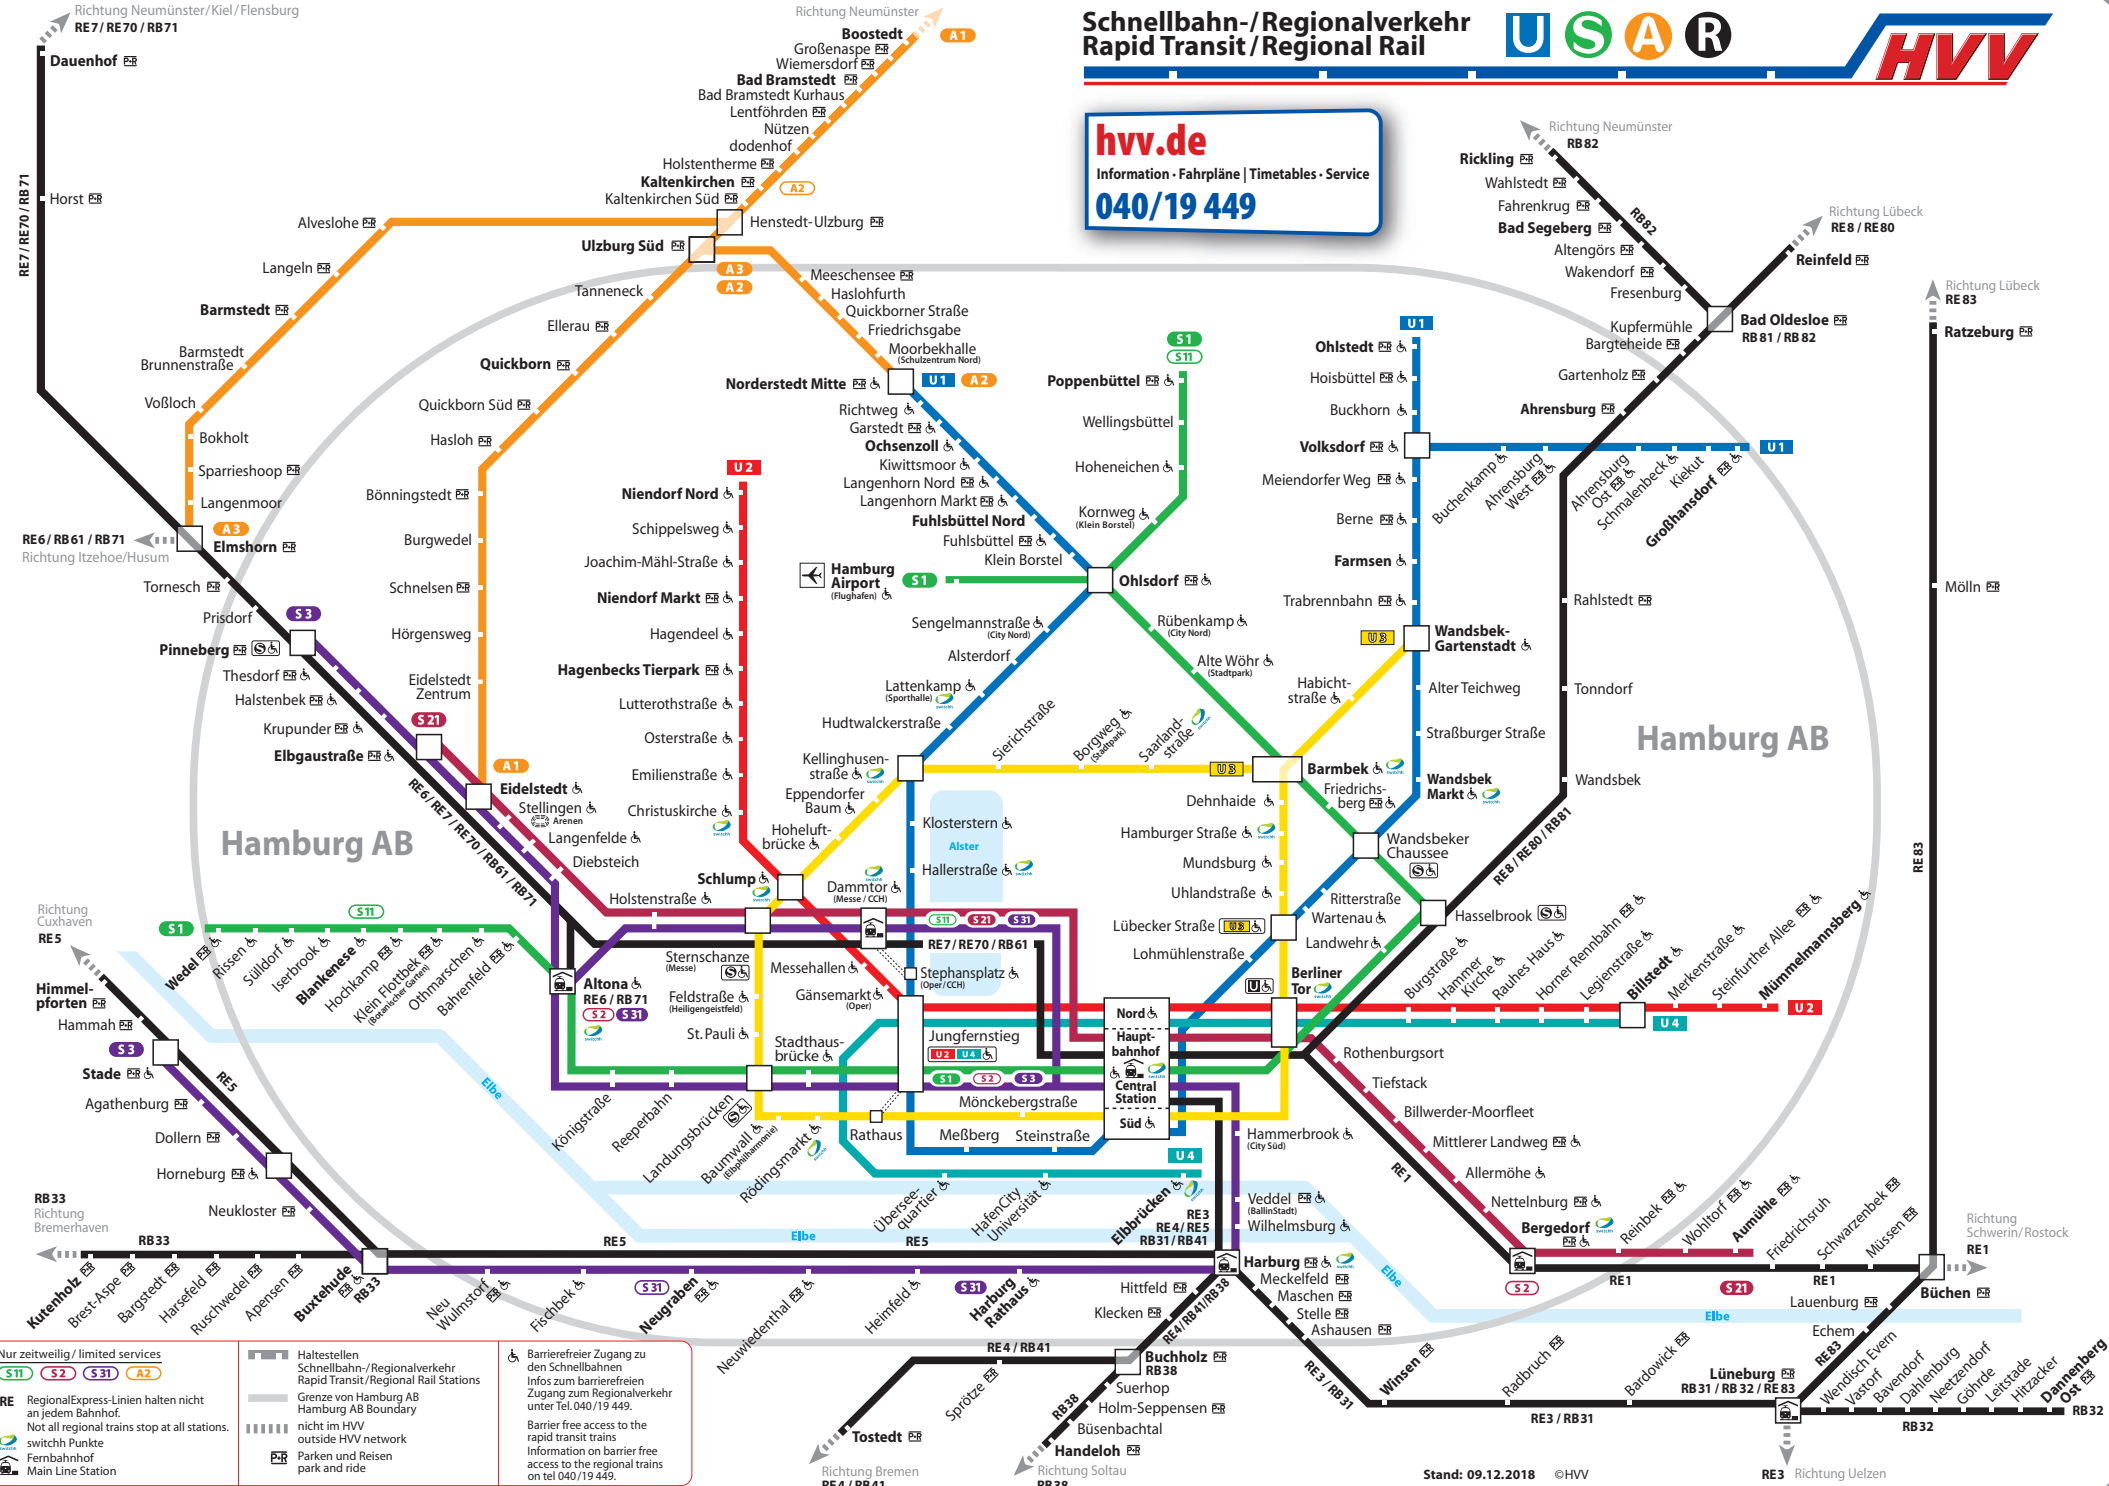

# Schnellbahn-/Regionalverkehr Rapid Transit / Regional Rail

**hvv.de**  
Information · Fahrpläne | Timetables · Service  
**040/19 449**

**Nur zeitweilig / limited services**

- S11** (Green circle)
- S2** (Red circle)
- S31** (Purple circle)
- A2** (Orange circle)

**RE** RegionalExpress-Linien halten nicht an jedem Bahnhof.  
Not all regional trains stop at all stations.

**S** switch Punkte

**F** Fernbahnhof

**M** Main Line Station

**H** Haltestellen Schnellbahn-/Regionalverkehr Rapid Transit/Regional Rail Stations

**G** Grenze von Hamburg AB Hamburg AB Boundary

**○** nicht im HVV outside HVV network

**P** Parken und Reisen park and ride

**♿** Barrierefreier Zugang zu den Schnellbahnen  
Infos zum barrierefreien Zugang zum Regionalverkehr unter Tel. 040/19 449.  
Barrier free access to the rapid transit trains  
Information on barrier free access to the regional trains on tel 040/19 449.